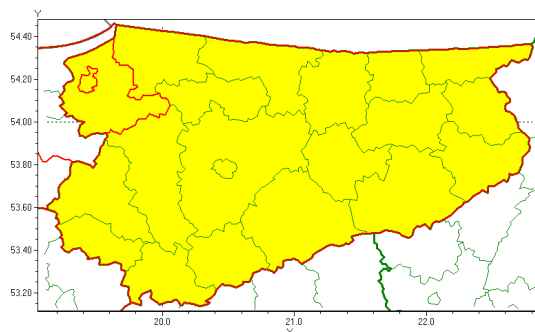

Zasięg ostrzeżenia w województwie

Burze z gradem

Ostrzeżenie meteorologiczne Nr 55

Nazwa biura	IMGW-PIB Biuro Prognoz Meteorologicznych w Białymstoku
Zjawisko/stopień zagrożenia	Burze z gradem/ 1
Obszar	województwo warmińsko-mazurskie powiat elbląski
Ważność	od godz. 13:00 dnia 10.08.2020 do godz. 22:00 dnia 10.08.2020
Przebieg	Prognozuje się miejscami wystąpienie burz z opadami deszczu od 10 mm do 20 mm, lokalnie do 25 mm oraz porywami wiatru do 75 km/h. Lokalnie grad.
Prawdopodobieństwo wystąpienia zjawiska(%)	80%
Uwagi	Brak.
Dyrektor synoptyk IMGW-PIB	Wiesław Winnicki
Godzina i data wydania	godz. 12:17 dnia 10.08.2020
SMS	IMGW-PIB OSTRZEŻENIE: BURZE Z GRADEM/1 warmińsko-mazurskie/elbląski od 13:00/10.08 do 22:00/10.08.2020 deszcz 25 mm, porywy 75 km/h.